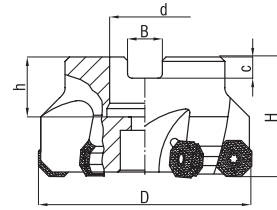

ODKT 120508
ODKT 1205 AD

SDMT 120508
SDKT 1205 PD

SDMT 1205 AE
SDKT 1205 AE

RDMT 120500
RDGT 120500

Symbol Символ	D (js16)	d (H7)	H	h	B	c	z	Code No 0641-549-	
220.459 - 040	40	16	40	18	8,4	5,6	3	249105	●
220.459 - 050	50	22	40	20	10,4	6,3	4	249207	●
220.459 - 063	63	22	40	20	10,4	6,3	5	249309	●
220.459 - 080	80	27	50	26	12,4	7	6	249400	●
220.459 - 100	100	32	50	29	14,4	8	7	249502	●
220.459 - 125	125	40	63	32	16,4	9	8	249604	○
220.459 - 160	160	40	63	29	16,4	9	10	249706	○

części zamienne / spare parts / запчасти

symbol	płytki wymienne	śruba zaciskowa	klucz Torx	śruba trzpienia	klucz 6-kątny
220.459 - 040	ODKT 120508 ODKT 1205 AD SDMT 120508 SDKT 1205 PD SDMT 1205 AE SDKT 1205 AE RDMT 120500 RDGT 120500	C25 - M5 x 11 0641-181-010803	T20 - 4 0641-181-018711	220.17-690 0641-181-005107	5 SMS 795 0641-181-011407
220.459 - 050				220.17-691 0641-181-005209	6 SMS 795 0641-181-011509
220.459 - 063					
220.459 - 080					
220.459 - 100					
220.459 - 125					
220.459 - 160					